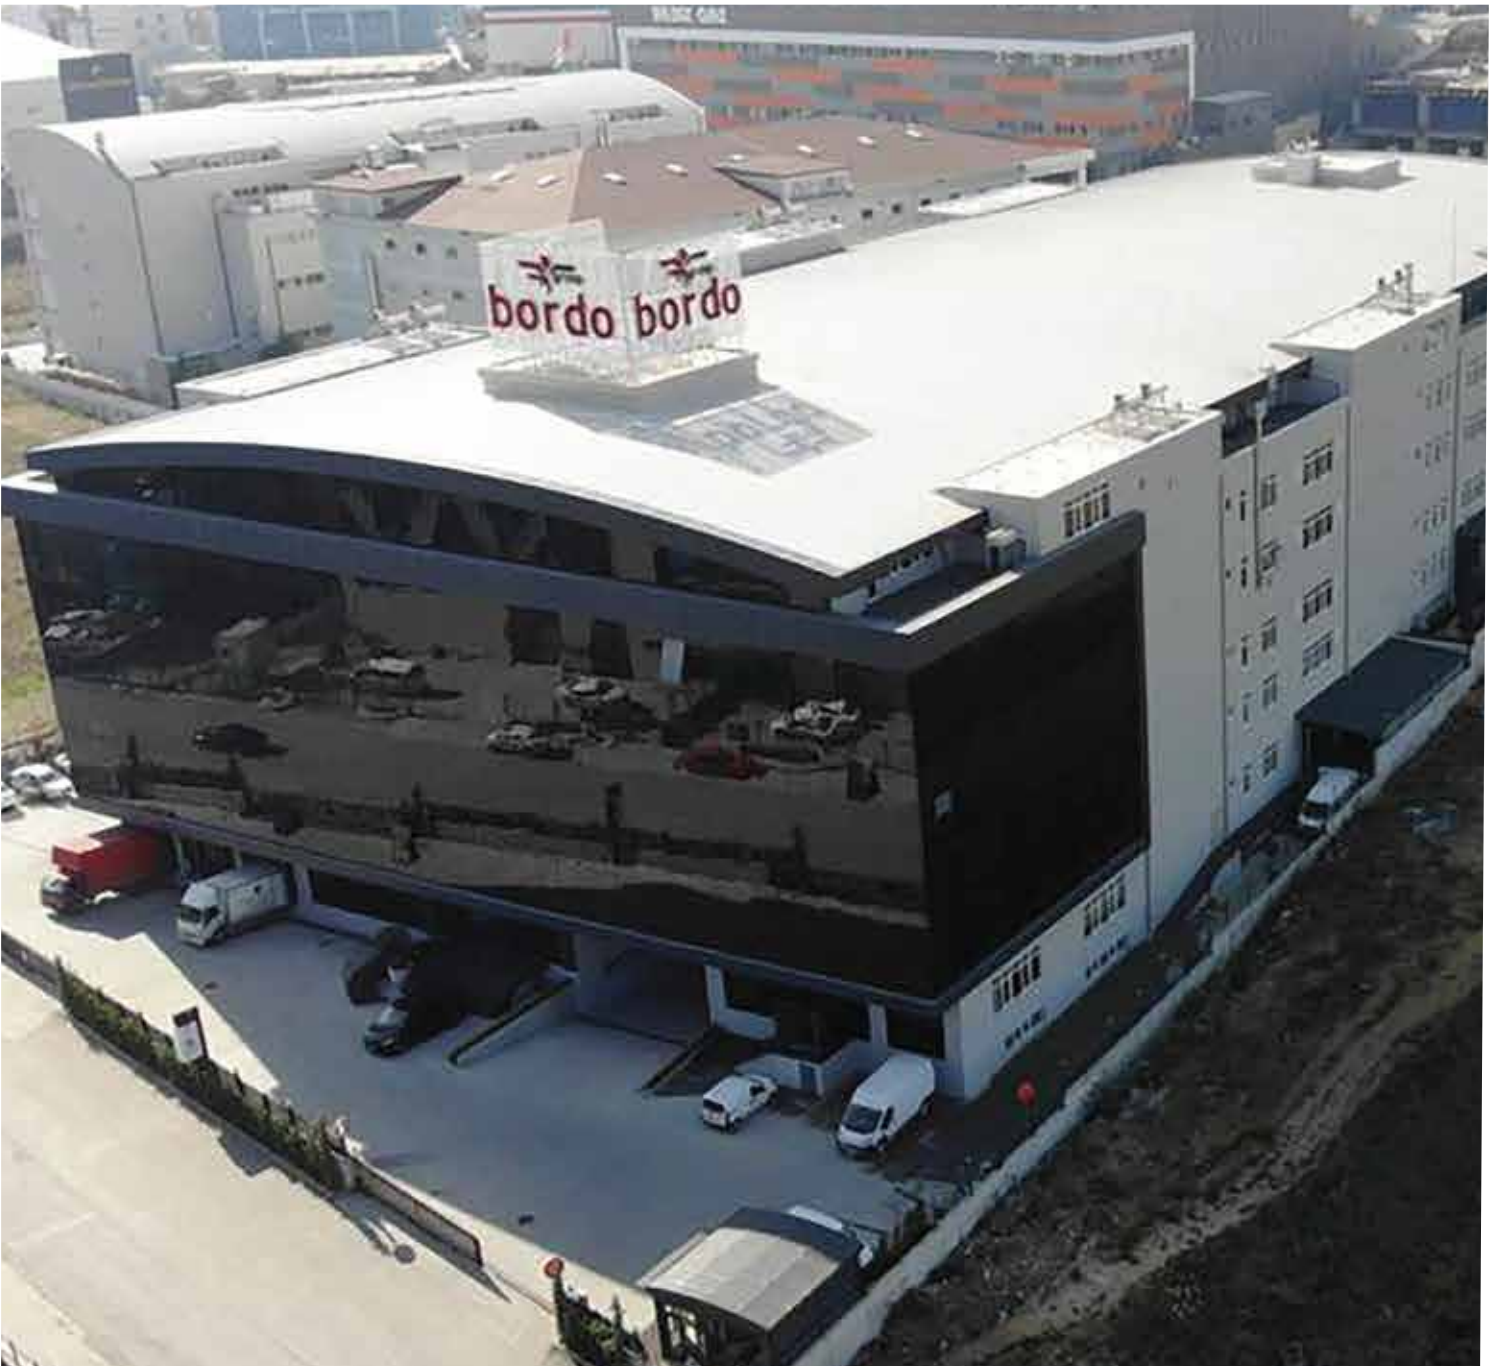

2016

ESENYURT- İSTANBUL

Alan / Area
42.000 m²

İşin Kapsamı / Scope of Work
Tüm AG ve ZA İşleri

İşveren / Employer
TANDEM ÖRME

VERA
ELEKTRİK
MÜHENDİSLİK - PROJE - TAAHHÜT

www.veraelektrik.com

MARMARA ÜNİVERSİTESİ